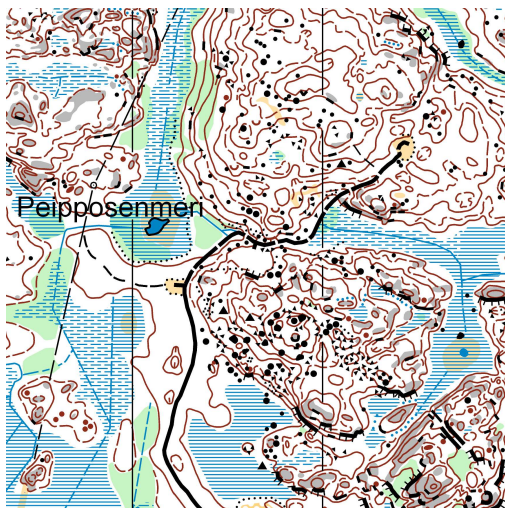

K-Map suunnistuskartat

K-Map kartoituspalvelut on osa Karttaikkuna Oy:tä. Vuonna 1989 perustettu suunnistuskartoitusyrittäjä K-Map liitettiin yritysjärjestelyjen yhteydessä osaksi Karttaikkuna Oy:tä syyskuussa 2004.

Karttaikkuna Oy on karttapalveluihin ja paikkatietoratkaisuihin erikoistunut sulkavalainen yritys. Päätuotteita ovat suunnistus-, retkeily- ja reittikartat, matkailu- ja opaskartat sekä kuntien

osoitekartat ja numeeriset paikkatietoa-aineistot.

Suosittuihin Karttaikkunan palveluihin kuuluvat mm. MapHit-paikkatietosovellukset ja kartta.org –verkkokauppa. Kaupasta voi tilata maastokarttatulosteet helposti ja edullisesti postilaatikkoon toimitettuna.

Maastokarttatulosteet halutulla rajauksella voi tilata suoraan kartta.org -verkkokaupasta.

Suunnistuskartat ovat tärkeä osa Karttaikkunan toimintaa ja suunnistuskartoissa K-Map säilyy aputoiminimenä näkyvissä vielä jatkossakin.

K-Map tekee suunnistuskartoituksia kaikkialle Suomeen. Pääosan töistä muodostavat suurkilpailuiden kartoitukset rastiviikoille sekä arvokilpailuihin, mutta yhtälailla teemme myös pieniä iltarastikarttoja ja koulujen lähikarttoja.

Karttaote Peipposenmeri – suunnistuskartasta 3.11.2005, julkaistu © SM-pitkä 2006 Sulkava luvalla, www.sm2006.net