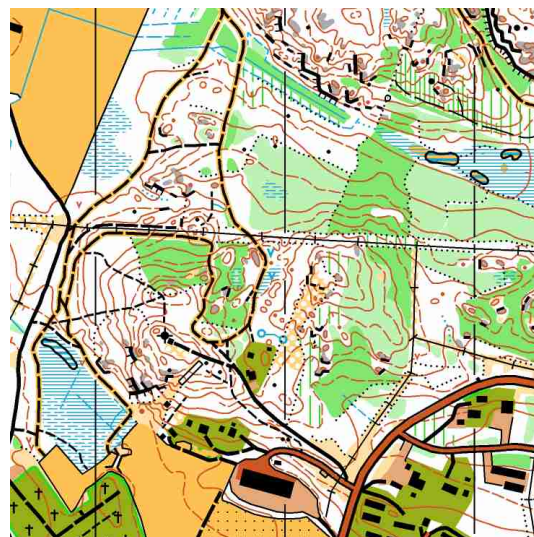

Suunnistuskarttojen K-Map tulostuspalvelu

karttaote FinnSpring – suunnistuksesta 1.5.2004,
julkaistu © OK Orient ry:n luvalla

Väritulostustekniikka helpottaa ja järkeistää ratamestarityötä.

Aikataulullisesti kartat on mahdollista tulostaa hyvin lähellä kilpailua, jolloin viimeisetkin maastomuutokset saadaan kartoille. Esimerkiksi kevään FinnSpring-suunnistuksessa kaikki yli 4000 kilpailukarttaa olivat valmiina ratamestareilla alle kolme vuorokautta sen jälkeen, kun ratamestarit olivat tehneet viimeiset maastotäydennyksensä.

FinnSpring-kilpailun ratamestariryhmä pitikin tulostekarttojen suurimpana etuna juuri nopeaa toiminta-aikataulua sekä viime hetken korjausten mahdollisuutta.

Myös kustannuksiltaan väritulostaminen on kilpailukykyistä verrattuna offsetpainatukseen.

Tulostekarttojen laatu on saatu nykyisellä laitteistollamme sille tasolle, ettei eroa offsetpainettuun karttaan havaitse käytännön suunnistussuorituksessa.

Väritulostustekniikalla voidaan helpottaa painotyön hallintaa ja virheiden havainnointi sekä tarvittava korjaaminen on perinteistä offsetpainoa kätevämpää. Myös eri kokoisten painosmäärien tekeminen ja mahdolliset määrien täydennykset onnistuvat nopeasti ja helposti.