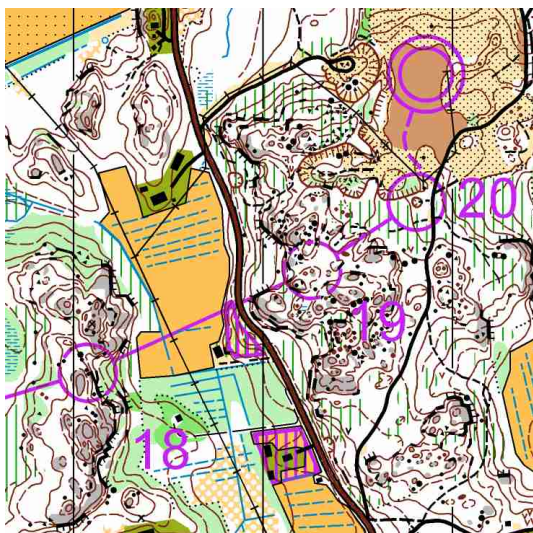

Suunnistuskarttojen K-Map tulostuspalvelu

karttaote FinnSpring – suunnistuksesta 1.5.2004,
julkaistu © OK Orient ry:n luvalla

Väritulostustekniikka helpottaa ja järkeistää ratamestarityötä.

Aikataulullisesti kartat on mahdollista tulostaa hyvin lähellä kilpailua, jolloin viimeisetkin maastomuutokset saadaan kartoille. Esimerkiksi kevään FinnSpring-suunnistuksessa kaikki yli 4000 kilpailukarttaa olivat valmiina ratamestareilla alle kolme vuorokautta sen jälkeen, kun ratamestarit olivat tehneet viimeiset maastotäydennyksensä.

FinnSpring-kilpailun ratamestariryhmä pitikin tulostekarttojen suurimpana etuna juuri nopeaa toiminta-aikataulua sekä viime hetken korjausten mahdollisuutta.

Myös kustannuksiltaan väritulostaminen on kilpailukykyistä verrattuna offsetpainatukseen.

Tulostekarttojen laatu on saatu nykyisellä laitteistollamme sille tasolle, ettei eroa offsetpainettuun karttaan havaitse käytännön suunnistussuorituksessa.

Väritulostustekniikalla voidaan helpottaa painotyön hallintaa ja virheiden havainnointi sekä tarvittava korjaaminen on perinteistä offsetpainoa kätevämpää. Myös eri kokoisten painosmäärien tekeminen ja mahdolliset määrien täydennykset onnistuvat nopeasti ja helposti.